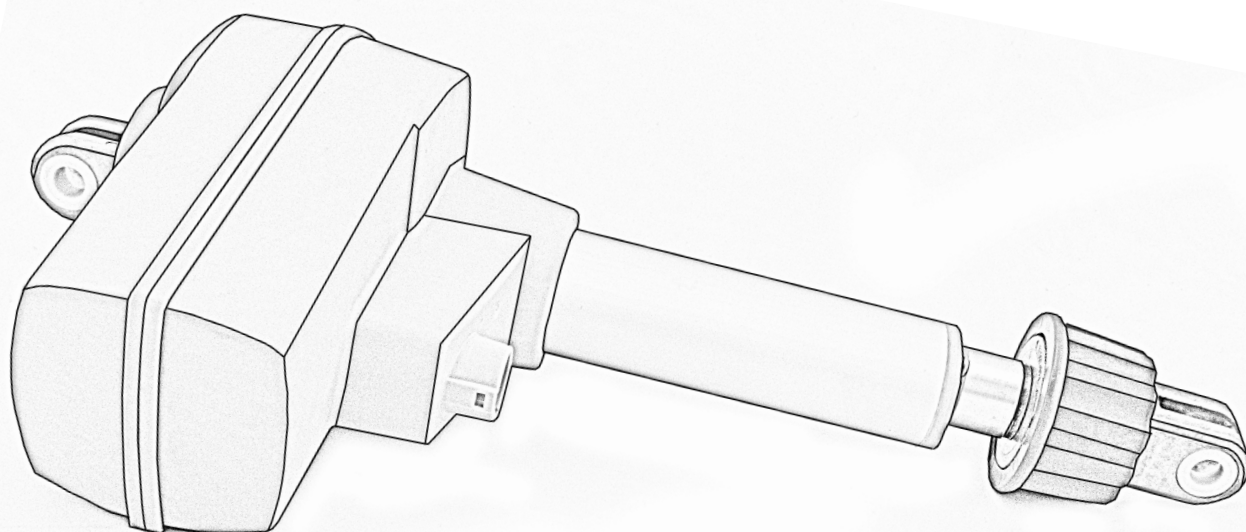

Powergate

SIŁOWNIKI

www.powergate.pl

SIŁOWNIKI MEDYCZNE

Siłowniki liniowe i kolumny podnoszące

Szeroka gama produktów do zastosowania w sprzęcie medycznym, rehabilitacyjnym, stołach i łóżkach oraz podnośnikach pacjenta.

- dowolny skok
- duży zakres sił oraz prędkości
- zgodność z normą medyczną IEC/EN60601
- do 5 lat gwarancji

Piloty

Szeroka paleta urządzeń sterujących dla siłowników i akcesoriów.

- piloty ręczne, nożne oraz pulpity sterujące
- wersje przewodowe oraz bezprzewodowe
- możliwość wykonania oznaczeń na pilocie według wymagań klienta