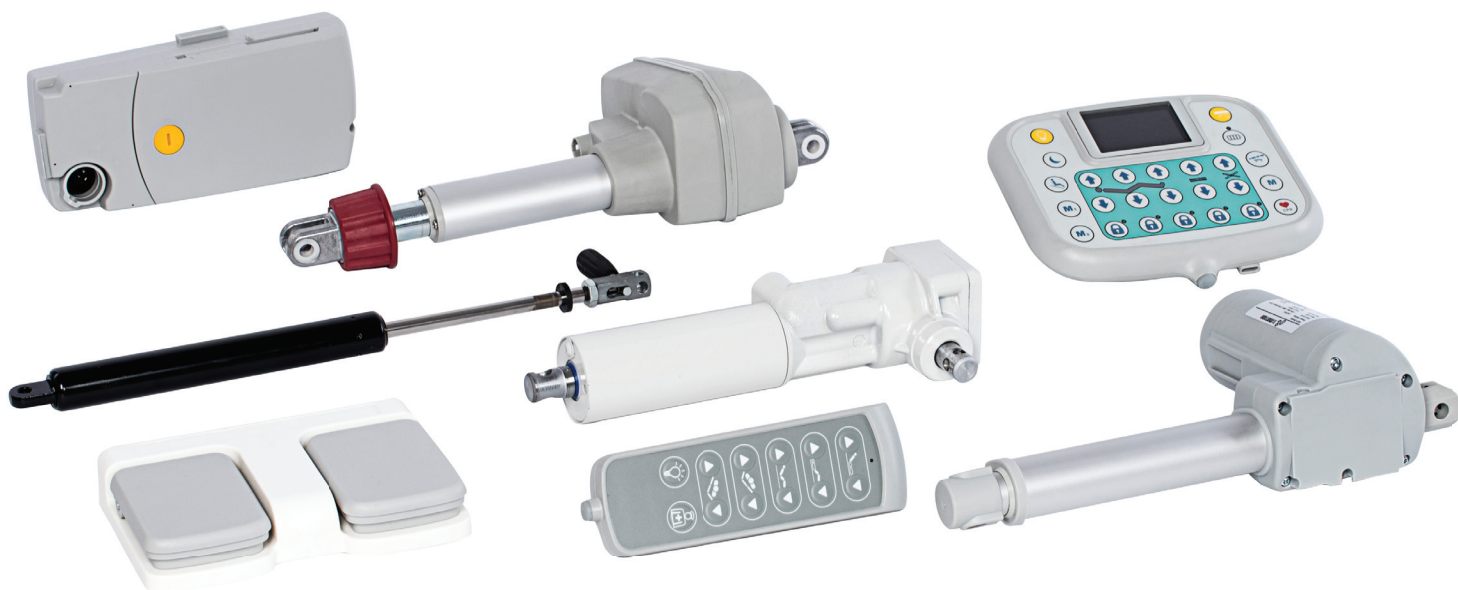

Powergate

SIŁOWNIKI

www.powergate.pl

SIŁOWNIKI MEDYCZNE

Siłowniki liniowe i kolumny podnoszące

Szeroka gama produktów do zastosowania w sprzęcie medycznym, rehabilitacyjnym, stołach i łóżkach oraz podnośnikach pacjenta.

- dowolny skok
- duży zakres sił oraz prędkości
- zgodność z normą medyczną IEC/EN60601
- do 5 lat gwarancji

Piloty

Szeroka paleta urządzeń sterujących dla siłowników i akcesoriów.

- piloty ręczne, nożne oraz pulpity sterujące
- wersje przewodowe oraz bezprzewodowe
- możliwość wykonania oznaczeń na pilocie według wymagań klienta

Sterowniki

Urządzenia sterujące do siłowników i kolumn podnoszących.

- kontrola do 7 siłowników i 2 pilotów

- synchronizacja pracy
- możliwość wykonania dedykowanego oprogramowania sterującego
- zgodność z normą medyczną IEC/EN60601

Sprężyny gazowe i podnośniki hydrauliczne

Szeroki asortyment, możliwość wyboru siły, skoku, wymiarów i mocowań.

- sprężyny gazowe typu podnoszącego
- sprężyny gazowe blokowane
- podnośniki i kolumny hydrauliczne